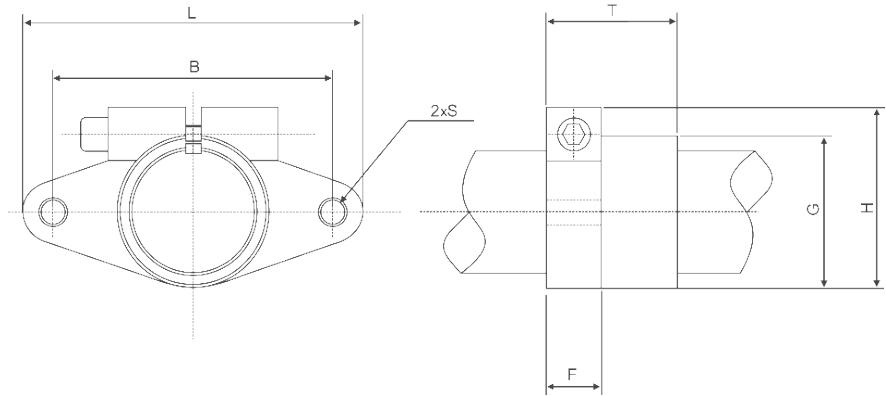

SHF TÍPUS  
SHF TYPE

Cikkszám Code	Típus Type	Tengely Ø Shaft Ø	L	T	F	B	G	H	S	Rögzítő csavar* Clamping bolt*	Tengely szorító csavar Mounting bolt	Tömeg Weight
			(mm)									(g)
84.006.004	SHF-10	10	43	10	5	32	20	24	5,5	2xM5	M4	13
84.006.005	SHF-12	12	47	13	7	36	25	28	5,5	2xM5	M4	20
84.006.023	SHF-13	13	47	13	7	36	25	28	5,5	2xM5	M4	20
84.006.007	SHF-16	16	50	16	8	40	28	31	5,5	2xM5	M4	27
84.006.009	SHF-20	20	60	20	8	48	34	37	7	2xM6	M5	40
84.006.011	SHF-25	25	70	25	10	56	40	42	7	2xM6	M5	60
84.006.013	SHF-30	30	80	30	12	64	46	50	9	2xM8	M6	110
84.006.014	SHF-35	35	92	35	14	72	50	58	12	2xM10	M8	380
84.006.015	SHF-40	40	105	40	16	80	56	67	12	2xM10	M10	510
84.006.016	SHF-50	50	122	50	19	96	70	83	14	2xM12	M12	890

\* A csavar nem tartozék  
\* The screw is not included

**Anyaga:** alumínium  
**Material:** aluminium